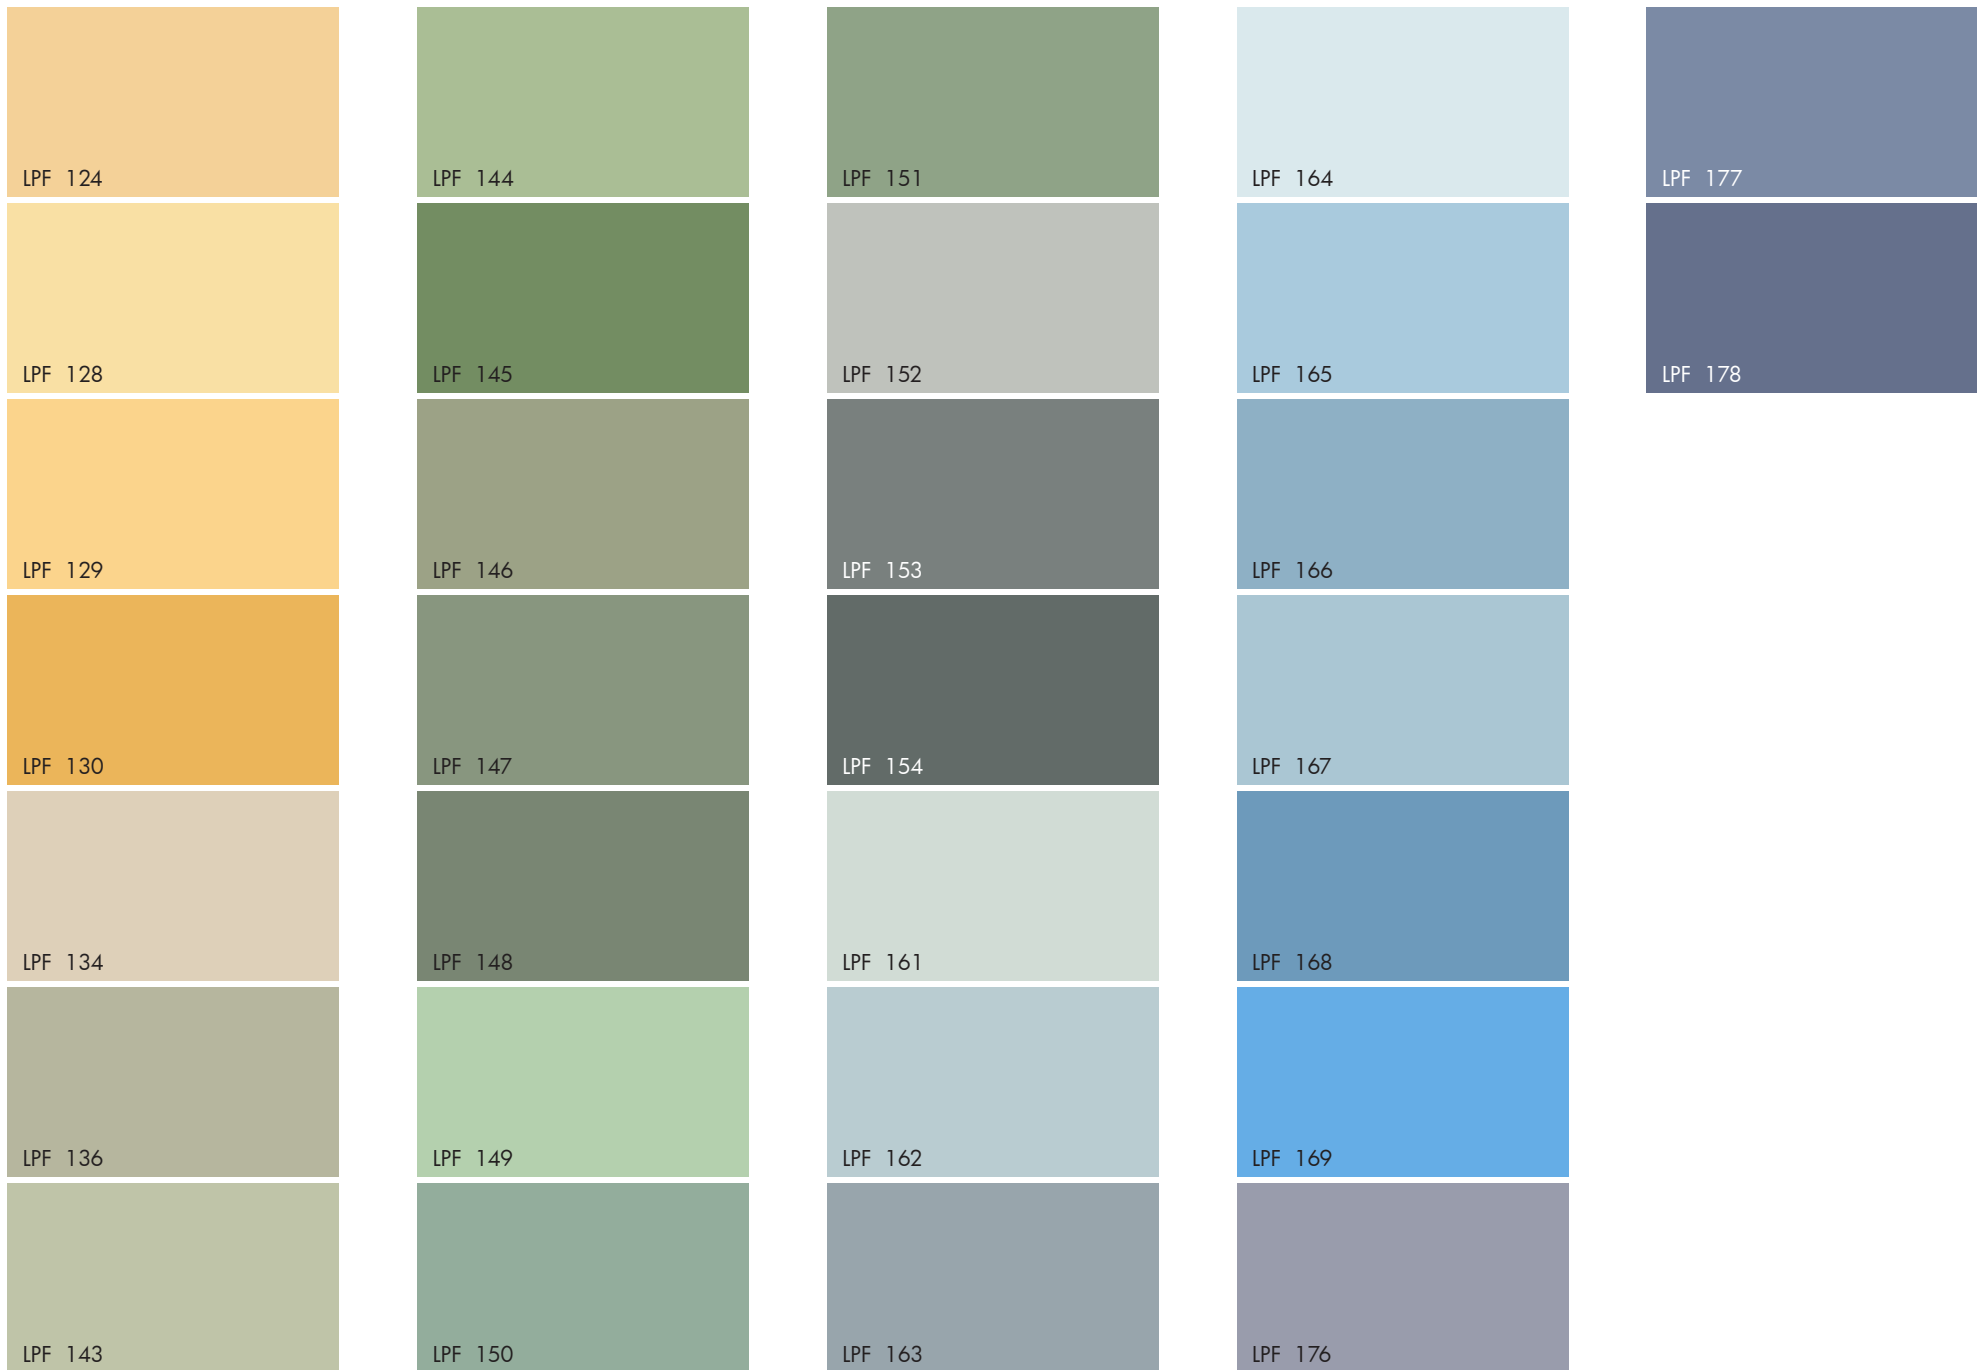

Les teintes peuvent varier en fonction de la qualité et de la calibration des écrans. Nous vous recommandons de vérifier la teinte à l'aide d'un nuancier disponible chez votre distributeur. De plus, une surface témoin est fortement recommandée avant toute mise en peinture.